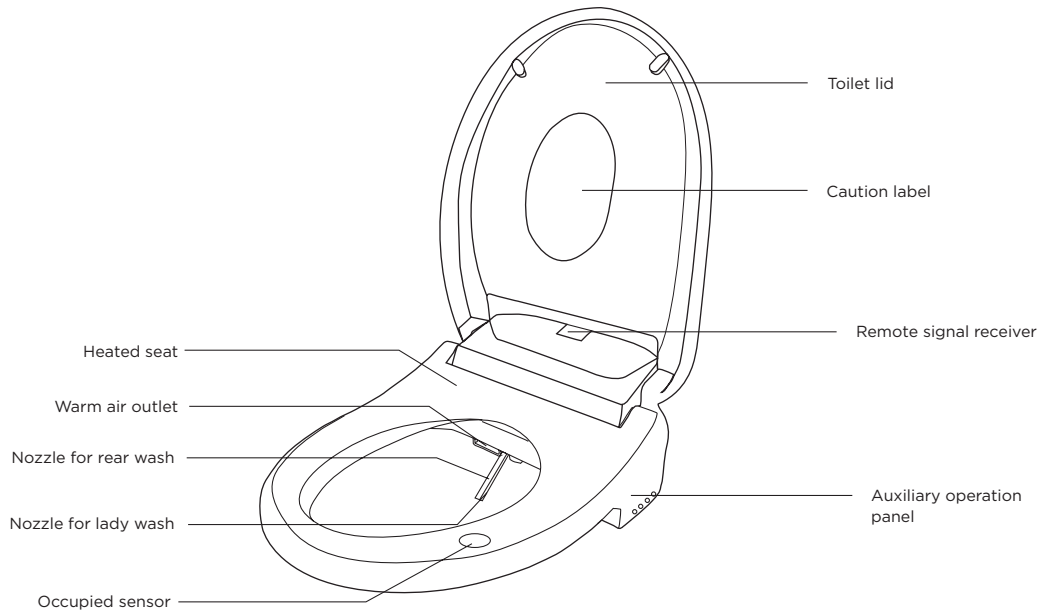

**DIMENSIONAL DRAWINGS**  
**SMART TOILET BIDET SEAT**  
**MODEL : KEB200R**

DIMENSION-510\*385\*145 mm